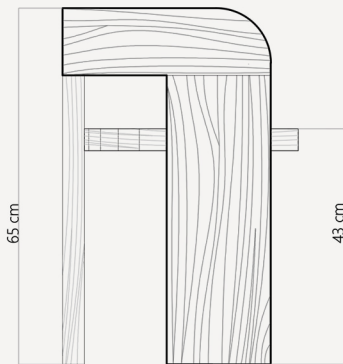

TORTUGA + MANCUSO  
LINEA LOOS

VISTA

PLANTA

El sillón Loos es un sillón de tres patas  
construido en madera maciza  
de sección de 36mm

La línea Loos se produce  
en alianza Mancuso + Tortuga  
con el objetivo de desarrollar y construir  
muebles y objetos en materiales nobles y  
duraderos, trabajados con oficio,  
fabricados en Argentina