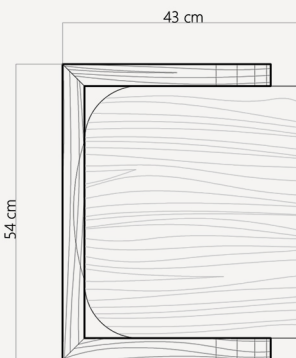

TORTUGA + MANCUSO  
LINEA LOOS

VISTA

PLANTA

El sillón Loos es un sillón de tres patas  
construido en madera maciza  
de sección de 36mm

La línea Loos se produce  
en alianza Mancuso + Tortuga  
con el objetivo de desarrollar y construir  
muebles y objetos en materiales nobles y  
duraderos, trabajados con oficio,  
fabricados en Argentina