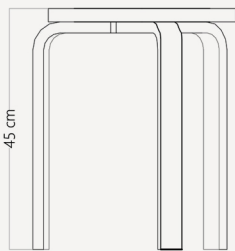

PLANTA

VISTA

-
El banco Aalto
-

Stool 60 creado en 1933 por Alvar Aalto representa la quinta esencia del diseño de muebles funcionalistas, con sus tres patas y un asiento redondo.

-
Se fabrica íntegramente en talleres argentinos
MDF pintado con pintura poliuretánica mate
-

El banco Aalto de Tortuga
esta conformado con una tapa y tres patas
que se arman atornillando las patas
a insertos metálicos

TORTUGA.AR