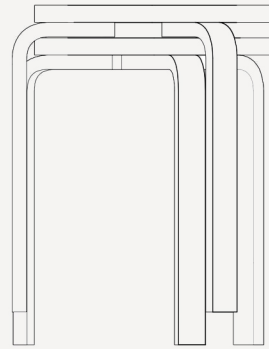

PLANTA

VISTA

-
El banco Aalto
-

Stool 60 creado en 1933 por Alvar Aalto representa la quinta esencia del diseño de muebles funcionalistas, con sus tres patas y un asiento redondo.

-
Se fabrica íntegramente en talleres argentinos
MDF pintado con pintura poliuretánica mate
-

El banco Aalto de Tortuga
esta conformado con una tapa y tres patas
que se arman atornillando las patas
a insertos metálicos

TORTUGA.AR