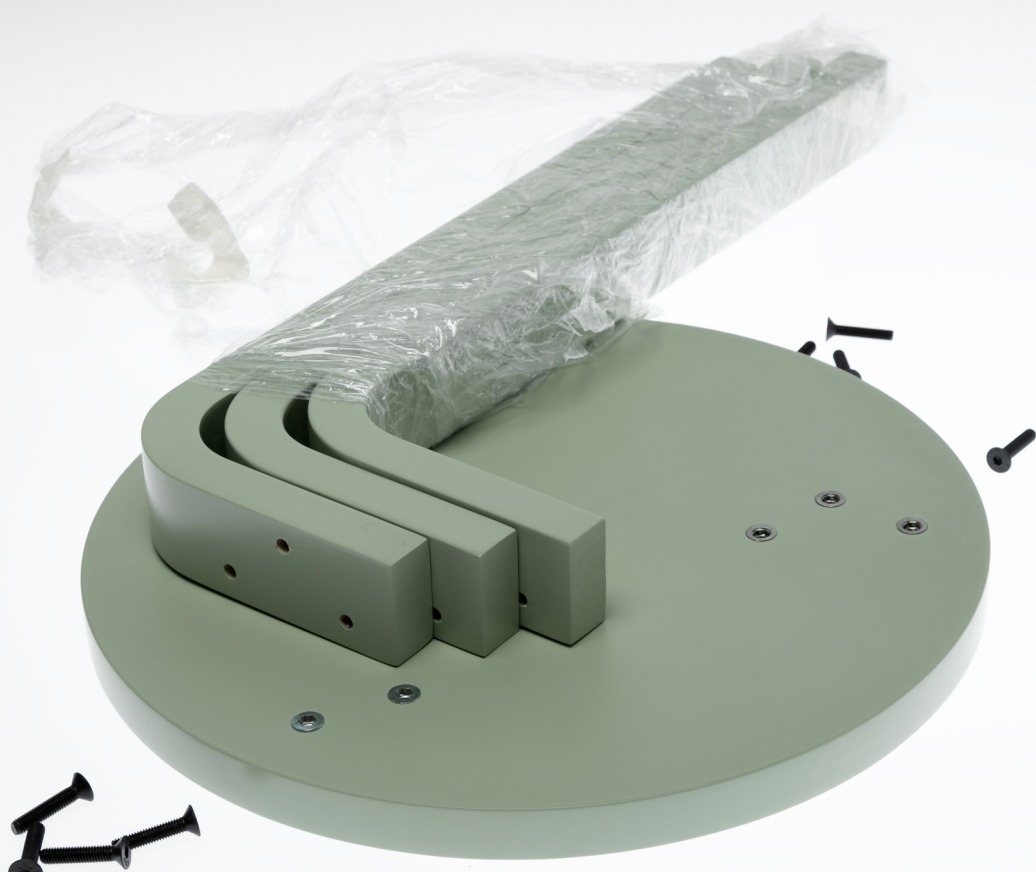

PLANTA

VISTA

-
El banco Aalto
-

Stool 60 creado en 1933 por Alvar Aalto representa la quinta esencia del diseño de muebles funcionalistas, con sus tres patas y un asiento redondo.

-
Se fabrica íntegramente en talleres argentinos
MDF pintado con pintura poliuretánica mate
-

El banco Aalto de Tortuga
esta conformado con una tapa y tres patas
que se arman atornillando las patas
a insertos metálicos

TORTUGA.AR