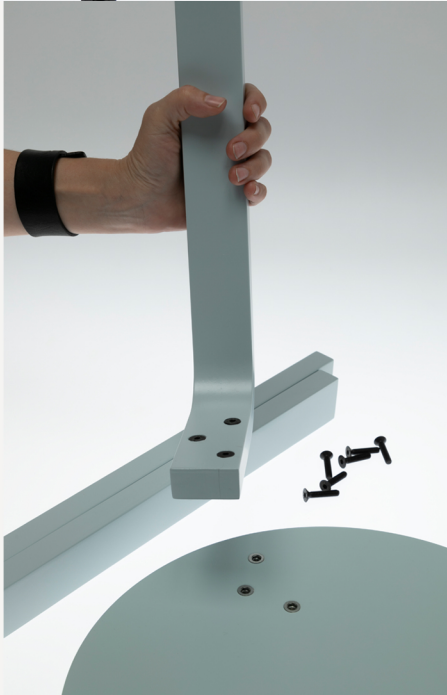

PLANTA

VISTA

-
El banco Aalto
-

Stool 60 creado en 1933 por Alvar Aalto representa la quinta esencia del diseño de muebles funcionalistas, con sus tres patas y un asiento redondo.

-
Se fabrica íntegramente en talleres argentinos
MDF pintado con pintura poliuretánica mate
-

El banco Aalto de Tortuga
esta conformado con una tapa y tres patas
que se arman atornillando las patas
a insertos metálicos

TORTUGA.AR